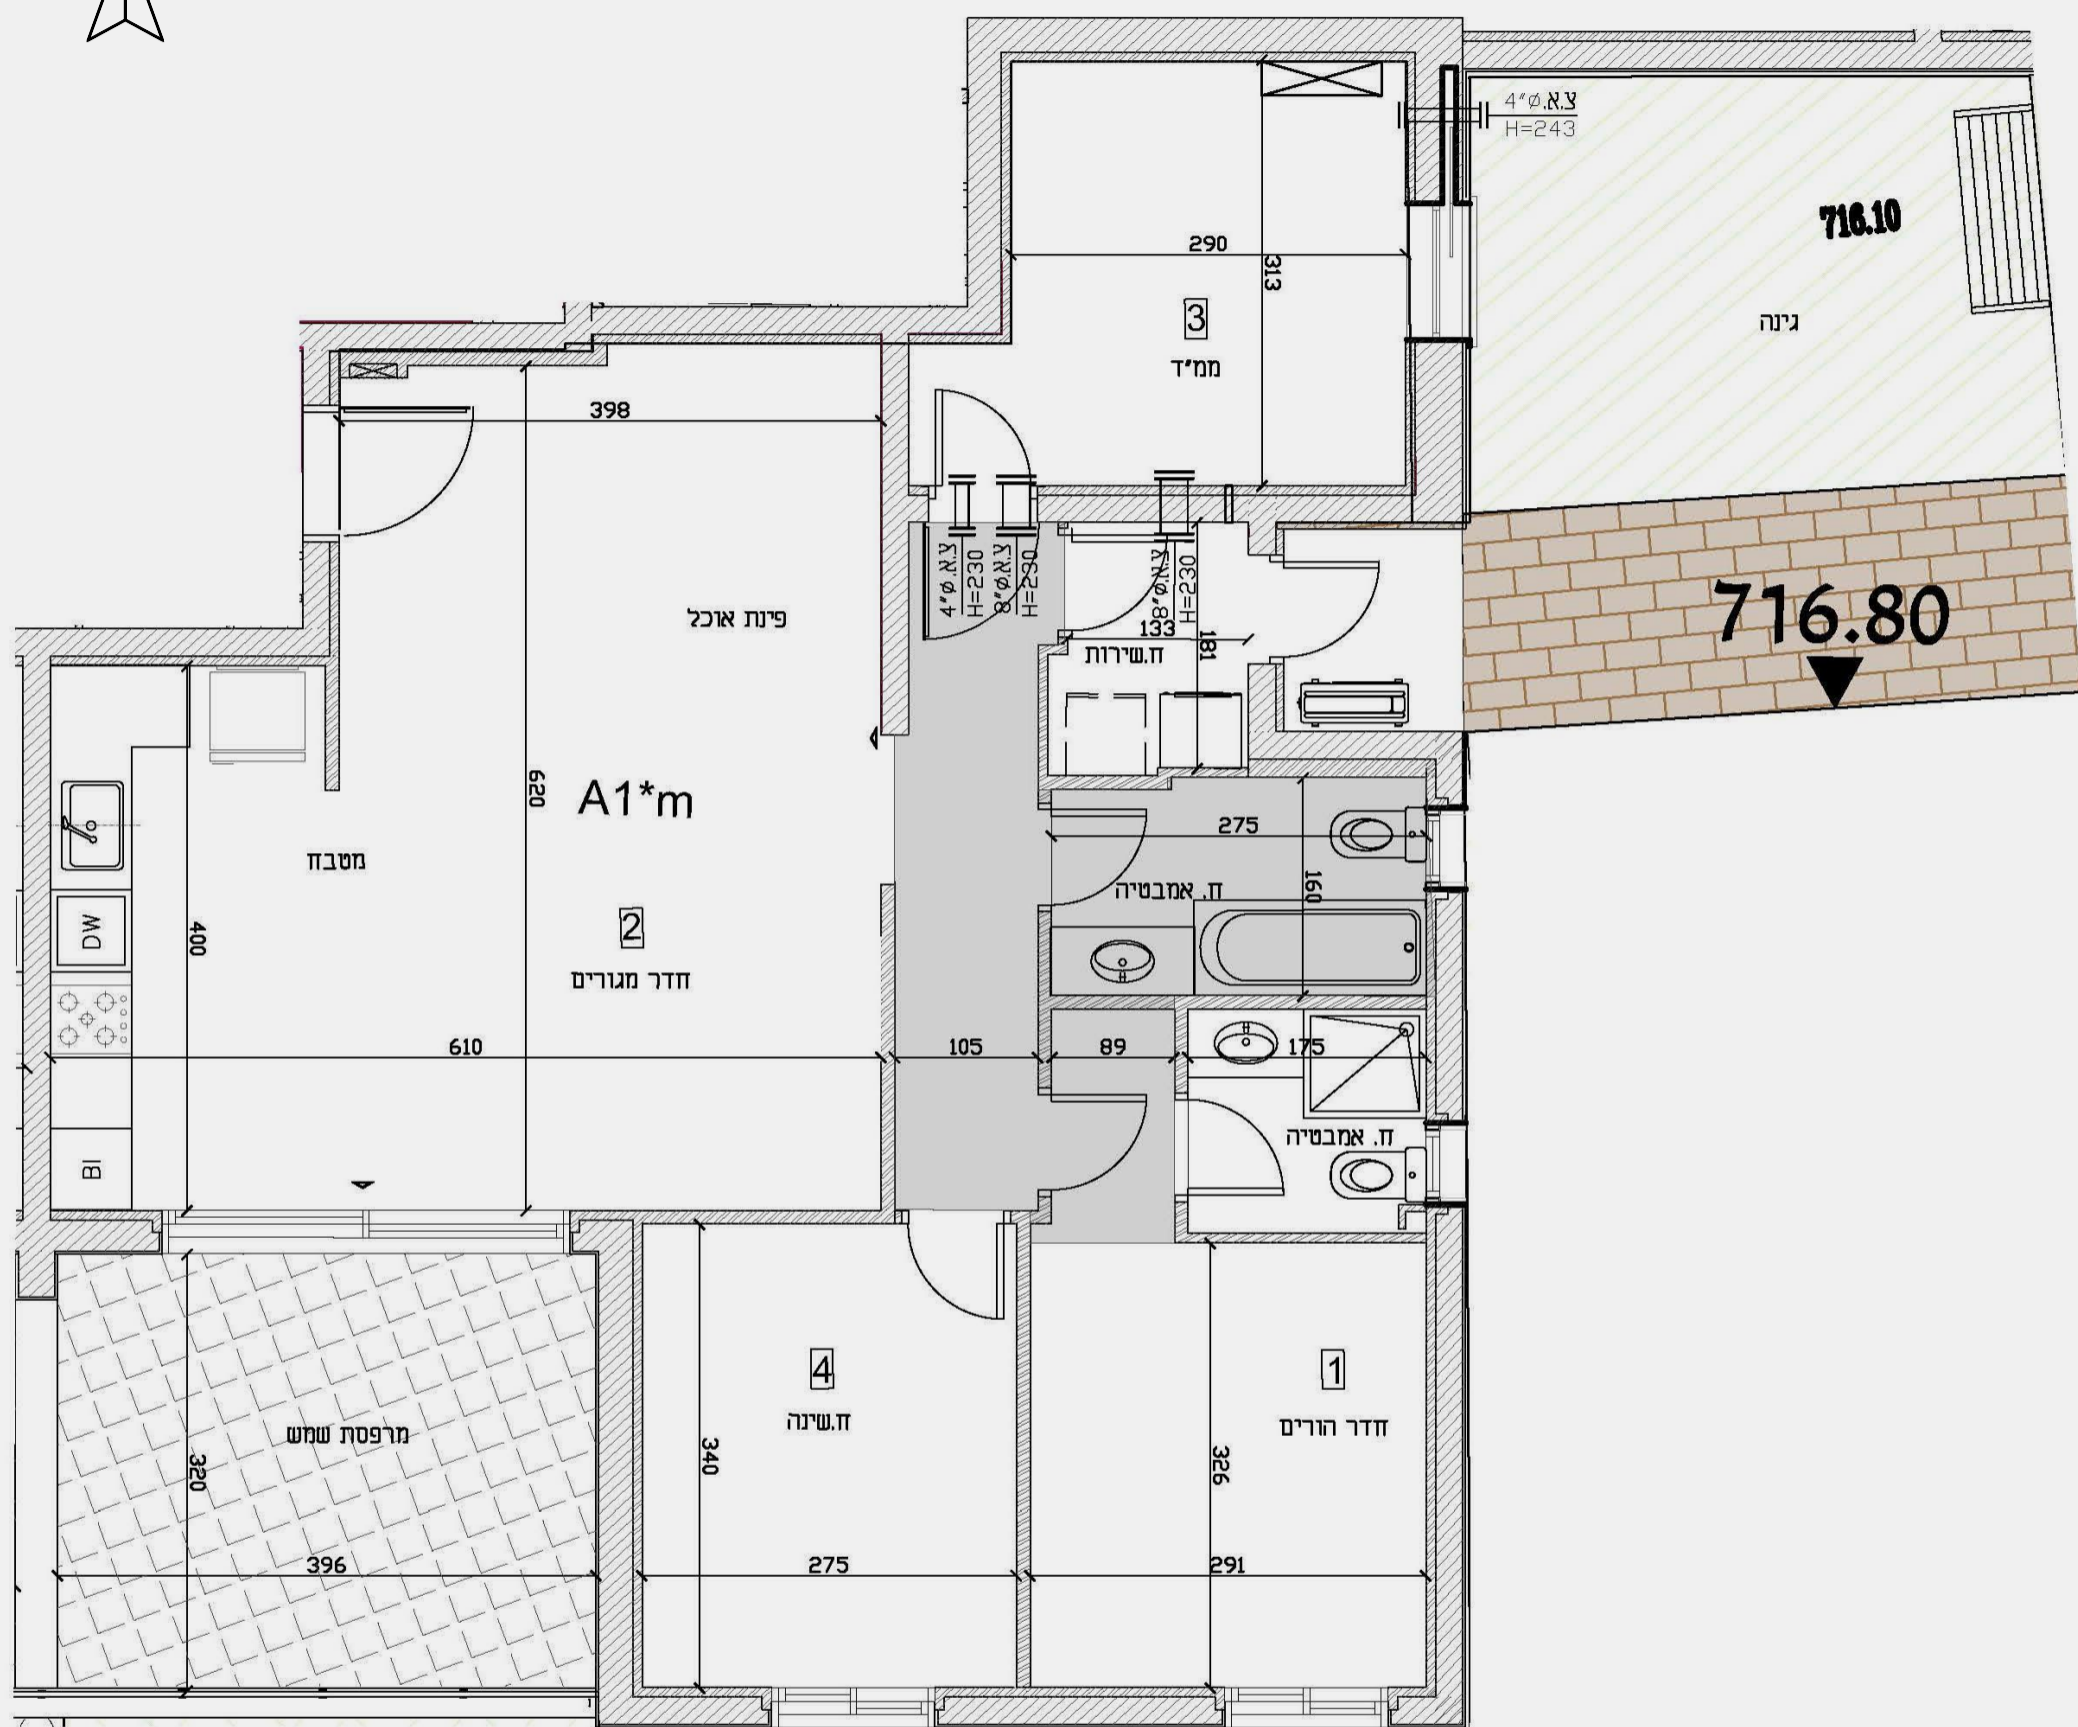

בנין 7

דירה	קומה
8	0

סביוני מורדות ארנונה *For Rent*

מגרש 24

A1*M

4 חדרים

יתכנו שינויים לפי דרישת הרשויות ו/או החלטות החברה. את החברה יחייבו רק תכניות המכר והמפרט הסופיים, שעליהם יחתמו החברה והרוכשים. תכניות המכירה כוללות פרטי ריהוט ומוצרי חשמול - להמחשה בלבד - שאינם כלולים בממכר.